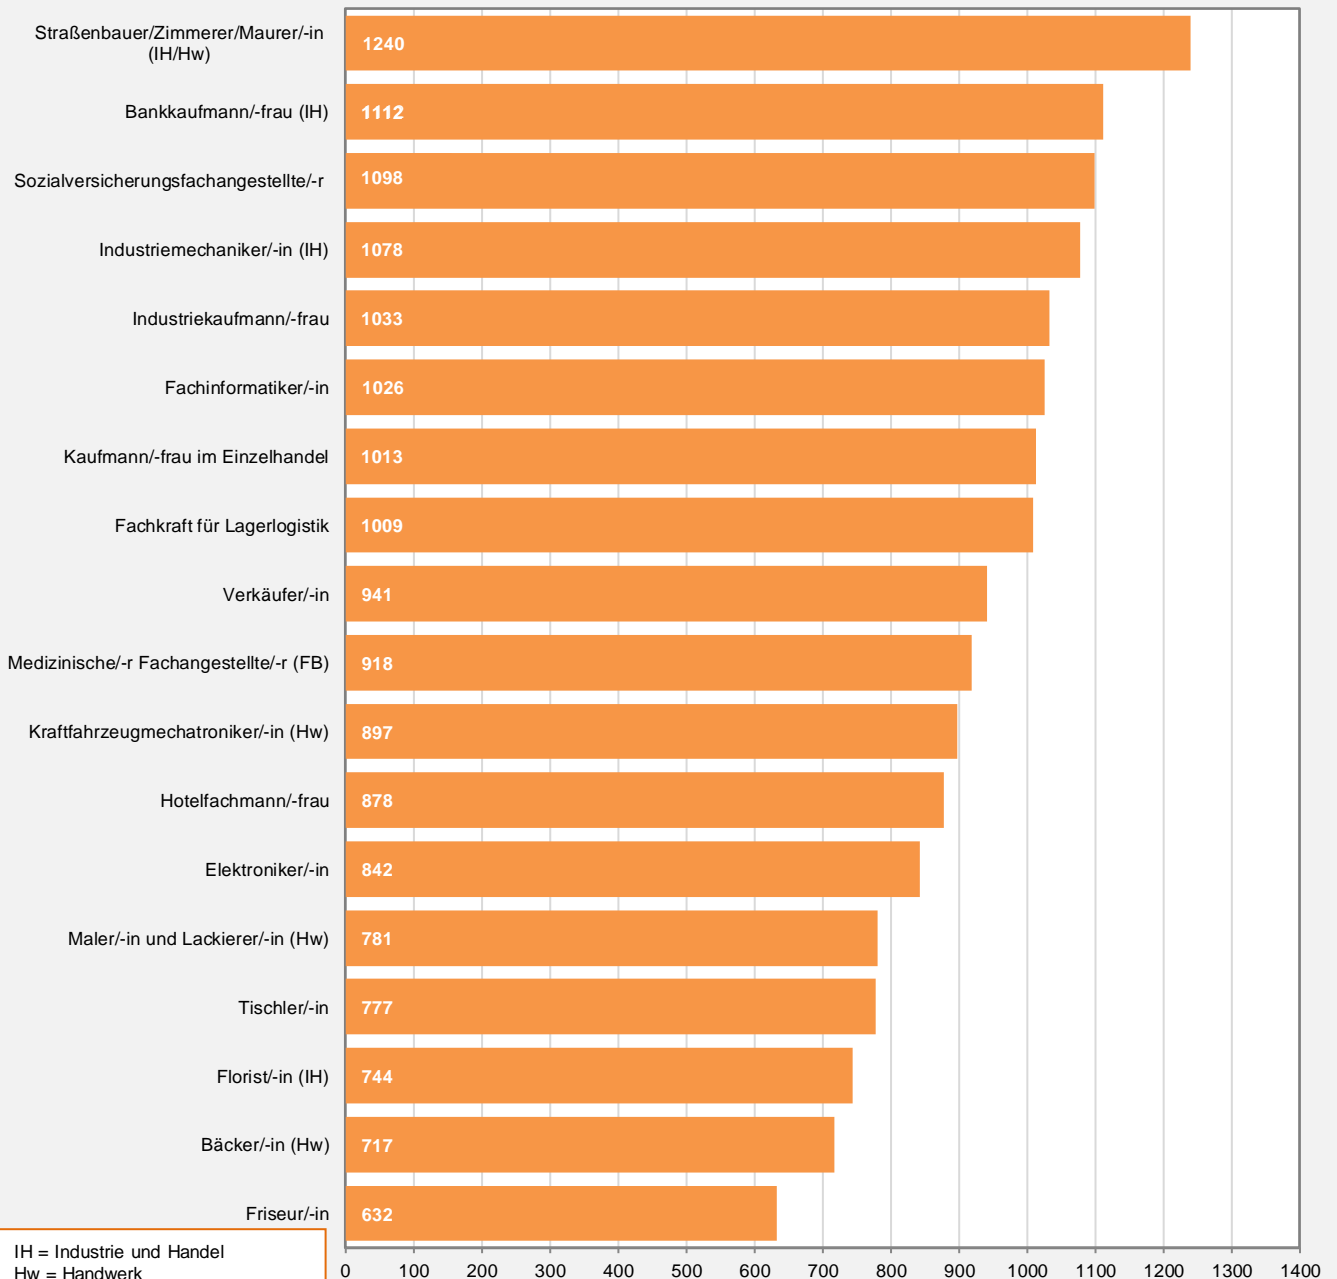

Das Bauhandwerk ist finanziell attraktiv

Ausbildungsvergütungen in 20 ausgewählten Berufen 2020 in Deutschland

- Durchschnittliche monatliche Beträge in Euro -

IH = Industrie und Handel
 Hw = Handwerk
 Lw = Landwirtschaft
 FB = Freie Berufe
 ÖD = Öffentlicher Dienst